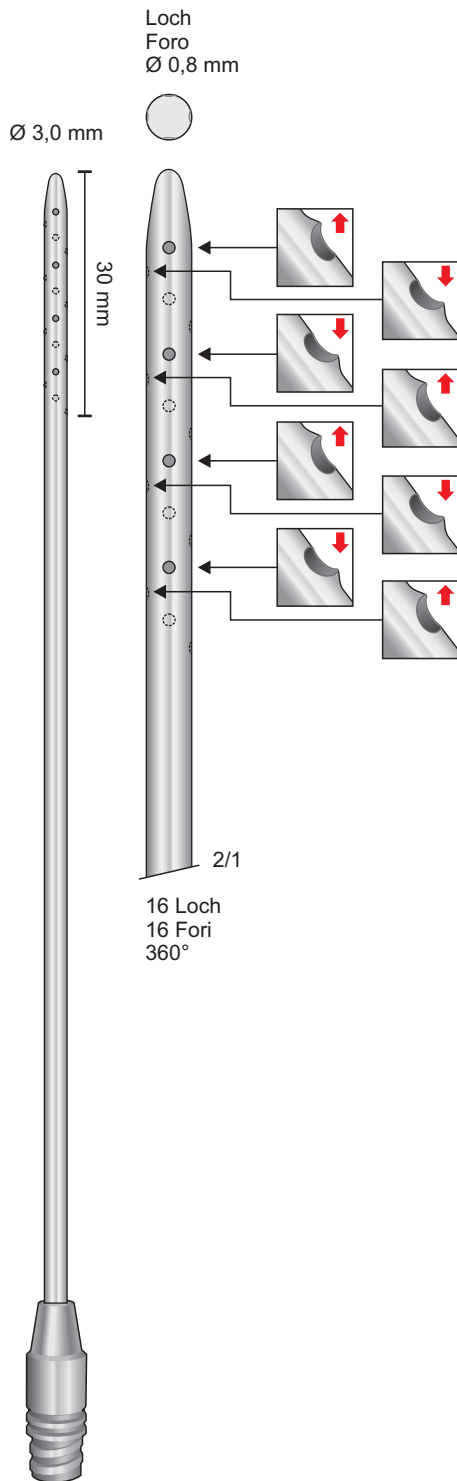

Kit Lipo Mammella

ES-234
150 mm

ES-235
200 mm

Kit Lipo Mammella

1 Loch 2,5x1,5 mm
1 Foro 2,5x1,5 mm

Ø 2 mm

ES-236
150 mm

8 Loch 1,0 mm
8 Fori 1,0 mm

Ø 2 mm

ES-237
150 mm

1 Loch 2,5x1,5 mm
1 Foro 2,5x1,5 mm

Ø 2 mm

ES-238
150 mm

8 Loch 1,0 mm
8 Fori 1,0 mm

Ø 2 mm

ES-239
150 mm

10 Loch
10 Openings
10 Fori
10 Bucos
10 Trous
Ø 1.5 mm

ES-54
200 mm