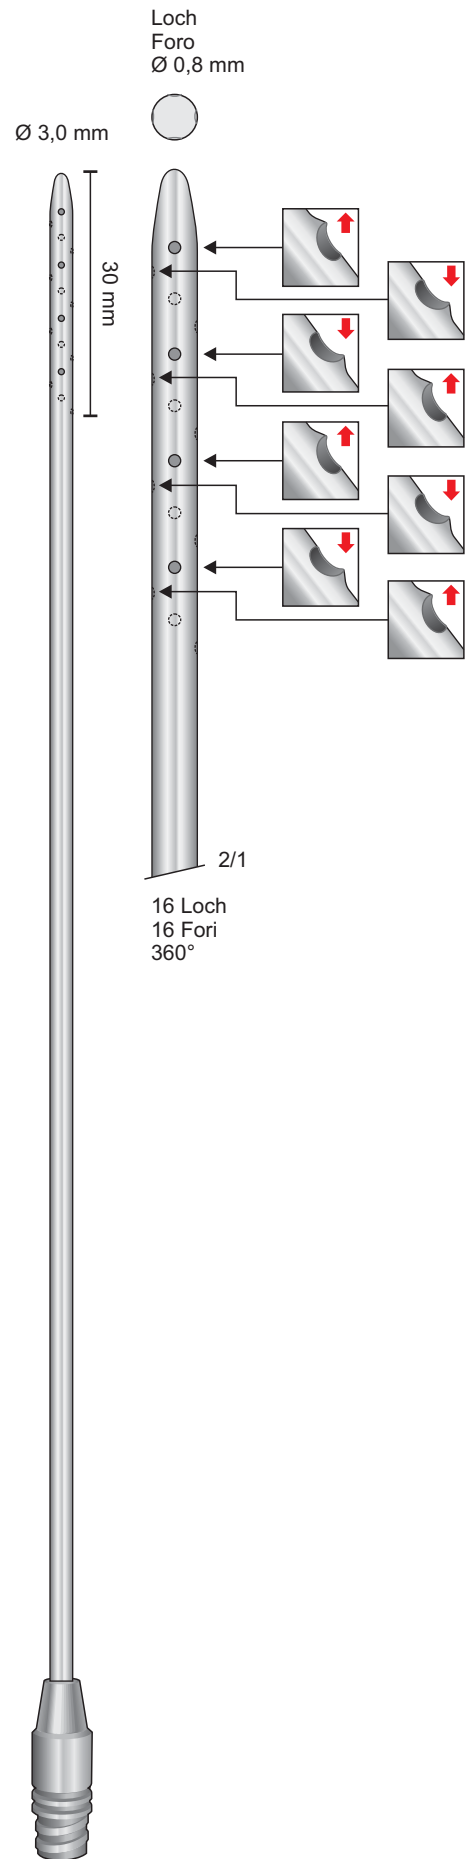

Kit Lipo Mammella

ES-234
150 mm

ES-235
200 mm

Kit Lipo Mammella

1 Loch 2,5x1,5 mm
1 Foro 2,5x1,5 mm

Ø 2 mm

ES-236
150 mm

8 Loch 1,0 mm
8 Fori 1,0 mm

Ø 2 mm

ES-237
150 mm

1 Loch 2,5x1,5 mm
1 Foro 2,5x1,5 mm

Ø 2 mm

ES-238
150 mm

8 Loch 1,0 mm
8 Fori 1,0 mm

Ø 2 mm

ES-239
150 mm

10 Loch
10 Openings
10 Fori
10 Bucos
10 Trous
Ø 1.5 mm

ES-54
200 mm